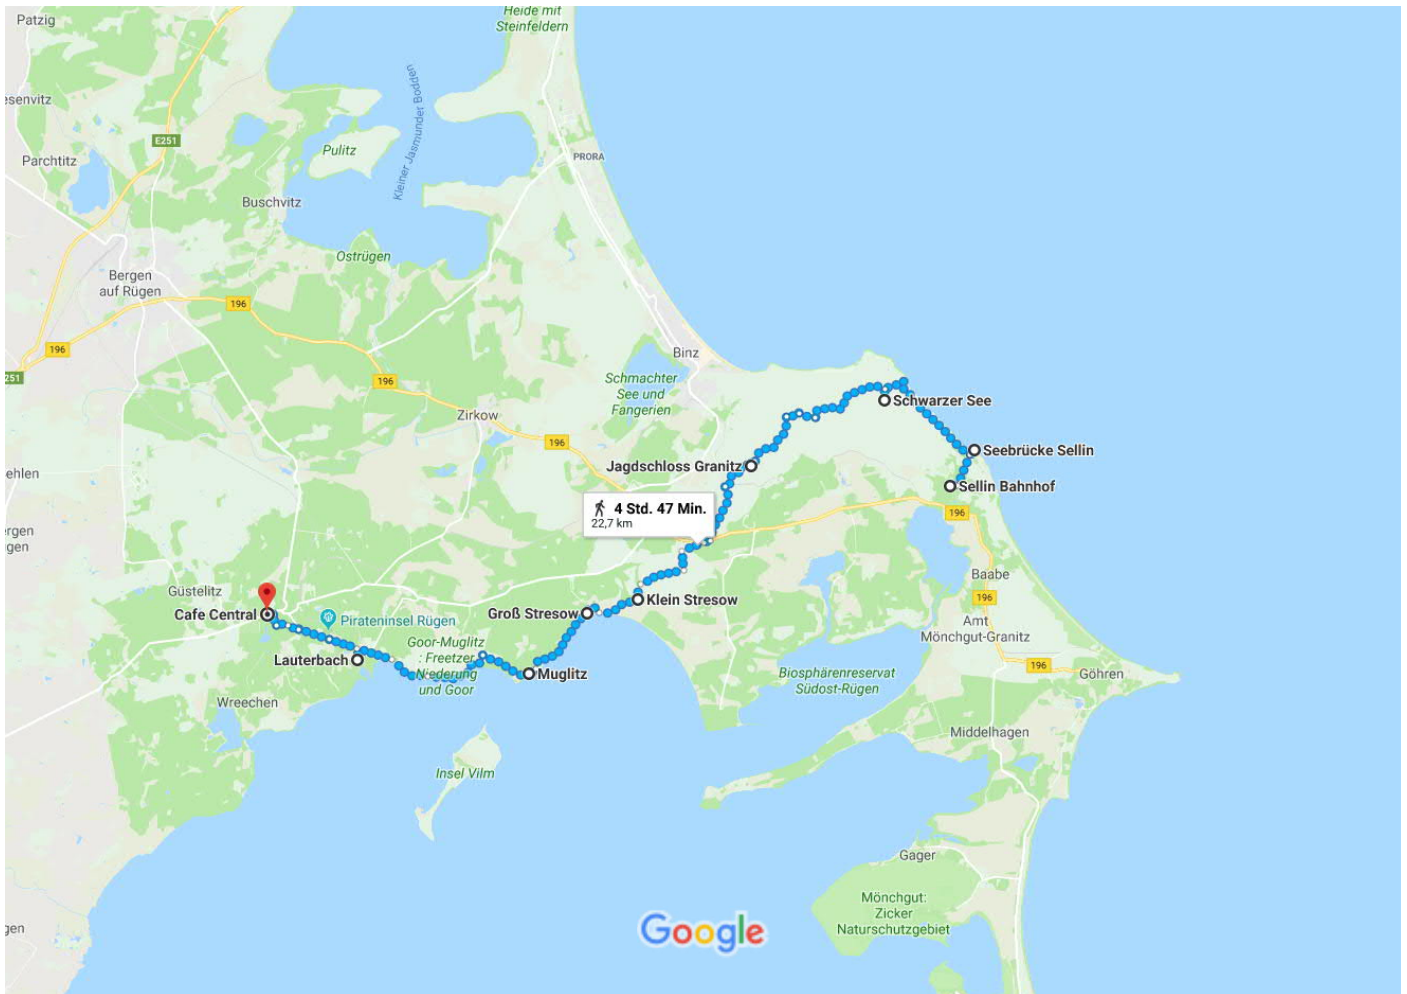

Sellin Bahnhof, Sellin nach Cafe Central, Alleestraße, Putbus

Kleine Tour

Kartendaten © 2018 GeoBasis-DE/BKG (©2009),Google 2 km

über Wilhelmstraße

4 Std. 47 Min.

22,7 km

298 m · 254 m

110 m